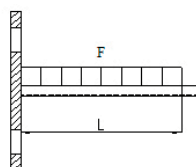

Konzola ST 41×41×2,50

konzola 41/41 (N)	vzdálenost L (mm)
4648	100
3099	150
2327	200
1860	250
1549	300
1328	350
1157	400
1026	450
927	500
549	550
720	600
528	700
480	750

konzola 41/41 (N)	vzdálenost L (mm)
9298	100
6197	150
4644	200
3717	250
3097	300
2656	350
2327	400
2069	450
1860	500
1688	550
1547	600
1326	700
1175	750

Konzola ST 41×62×3,00

konzola 41/62 (N)	vzdálenost L (mm)
4972	200
3322	300
2486	400
1991	500
1661	600
1419	700
1243	800
1012	900

konzola 41/62 (N)	vzdálenost L (mm)
9955	200
6633	300
4972	400
3982	500
3322	600
2849	700
2486	800
2211	900