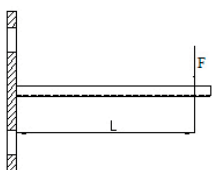

HODNOTY ZATÍŽENÍ KONZOL
Nosník s nástěnnou konzolou 27×18×1,25

konzola 27/18 (N)	vzdálenost L (mm)
489	100
327	150
244	200
186	250
129	300
75	600

konzola 27/18 (N)	vzdálenost L (mm)
979	100
652	150
489	200
392	250
327	300
252	350
194	400
153	450
123	500
84	600

Nosník s nástěnnou konzolou 38×40×2,00

konzola 38/40 (N)	vzdálenost L (mm)
3600	100
2401	150
1800	200
1440	250
1200	300
1028	350
900	400
799	450
718	500
638	550
535	600
391	700
300	800
235	900
202	950

konzola 38/40 (N)	vzdálenost L (mm)
7205	100
4801	150
3602	200
2881	250
2400	300
2058	350
1816	400
1600	450
1440	500
1310	550
1200	600
1027	700
804	800
633	900
570	950

Nosník s nástěnnou konzolou 28×30×1,75

konzola 28/30 (30/30) (N)	vzdálenost L (mm)
1731	100
1153	150
864	200
692	250
576	300
493	350
431	400
352	450
285	500
199	550
145	600
110	700
101	750
88	900

konzola 28/30 (30/30) (N)	vzdálenost L (mm)
3466	100
2310	150
1731	200
1385	250
1153	300
990	350
865	400
770	450
691	500
630	550
530	600
388	700
296	800
234	900