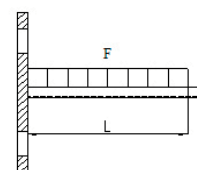

Nosník s nástěnnou konzolou 28×30×1,75

konzola 28/30 (30/30) (N)	vzdálenost L (mm)
1731	100
1153	150
864	200
692	250
576	300
493	350
431	400
352	450
285	500
199	550
145	600
110	700
101	750
88	900

konzola 28/30 (30/30) (N)	vzdálenost L (mm)
3466	100
2310	150
1731	200
1385	250
1153	300
990	350
865	400
770	450
691	500
630	550
530	600
388	700
296	800
234	900

Konzola ST 41×41×2,50

konzola 41/41 (N)	vzdálenost L (mm)
4648	100
3099	150
2327	200
1860	250
1549	300
1328	350
1157	400
1026	450
927	500
549	550
720	600
528	700
480	750

konzola 41/41 (N)	vzdálenost L (mm)
9298	100
6197	150
4644	200
3717	250
3097	300
2656	350
2327	400
2069	450
1860	500
1688	550
1547	600
1326	700
1175	750