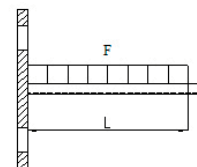

HODNOTY ZATÍŽENÍ KONZOL
Nosník s nástěnnou konzolou 27×18×1,25

konzola 27/18 (N)	vzdálenost L (mm)
489	100
327	150
244	200
186	250
129	300
75	600

konzola 27/18 (N)	vzdálenost L (mm)
979	100
652	150
489	200
392	250
327	300
252	350
194	400
153	450
123	500
84	600

Nosník s nástěnnou konzolou 38×40×2,00

konzola 38/40 (N)	vzdálenost L (mm)
3600	100
2401	150
1800	200
1440	250
1200	300
1028	350
900	400
799	450
718	500
638	550
535	600
391	700
300	800
235	900
202	950

konzola 38/40 (N)	vzdálenost L (mm)
7205	100
4801	150
3602	200
2881	250
2400	300
2058	350
1816	400
1600	450
1440	500
1310	550
1200	600
1027	700
804	800
633	900
570	950

Nosník s nástěnnou konzolou 28×30×1,75

konzola 28/30 (30/30) (N)	vzdálenost L (mm)
1731	100
1153	150
864	200
692	250
576	300
493	350
431	400
352	450
285	500
199	550
145	600
110	700
101	750
88	900

konzola 28/30 (30/30) (N)	vzdálenost L (mm)
3466	100
2310	150
1731	200
1385	250
1153	300
990	350
865	400
770	450
691	500
630	550
530	600
388	700
296	800
234	900