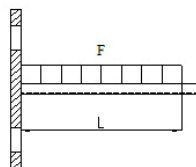

HODNOTY ZATÍŽENÍ KONZOL
Nosník s nástěnnou konzolou 27×18×1,25

konzola 27/18 (N)	vzdálenost L (mm)
489	100
327	150
244	200
186	250
129	300
75	600

konzola 27/18 (N)	vzdálenost L (mm)
979	100
652	150
489	200
392	250
327	300
252	350
194	400
153	450
123	500
84	600

Nosník s nástěnnou konzolou 38×40×2,00

konzola 38/40 (N)	vzdálenost L (mm)
3600	100
2401	150
1800	200
1440	250
1200	300
1028	350
900	400
799	450
718	500
638	550
535	600
391	700
300	800
235	900
202	950

konzola 38/40 (N)	vzdálenost L (mm)
7205	100
4801	150
3602	200
2881	250
2400	300
2058	350
1816	400
1600	450
1440	500
1310	550
1200	600
1027	700
804	800
633	900
570	950

Nosník s nástěnnou konzolou 28×30×1,75

konzola 28/30 (30/30) (N)	vzdálenost L (mm)
1731	100
1153	150
864	200
692	250
576	300
493	350
431	400
352	450
285	500
199	550
145	600
110	700
101	750
88	900

konzola 28/30 (30/30) (N)	vzdálenost L (mm)
3466	100
2310	150
1731	200
1385	250
1153	300
990	350
865	400
770	450
691	500
630	550
530	600
388	700
296	800
234	900