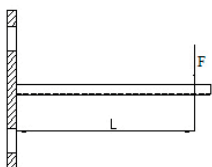

Konzola ST 41×62×3,00

konzola 41/62 (N)	vzdálenost L (mm)
4972	200
3322	300
2486	400
1991	500
1661	600
1419	700
1243	800
1012	900