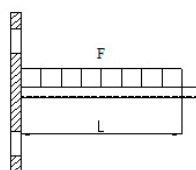

HODNOTY ZATÍŽENÍ KONZOL
Nosník s nástěnnou konzolou 27×18×1,25

konzola 27/18 (N)	vzdálenost L (mm)
489	100
327	150
244	200
186	250
129	300
75	600

konzola 27/18 (N)	vzdálenost L (mm)
979	100
652	150
489	200
392	250
327	300
252	350
194	400
153	450
123	500
84	600

Nosník s nástěnnou konzolou 38×40×2,00

konzola 38/40 (N)	vzdálenost L (mm)
3600	100
2401	150
1800	200
1440	250
1200	300
1028	350
900	400
799	450
718	500
638	550
535	600
391	700
300	800
235	900
202	950

konzola 38/40 (N)	vzdálenost L (mm)
7205	100
4801	150
3602	200
2881	250
2400	300
2058	350
1816	400
1600	450
1440	500
1310	550
1200	600
1027	700
804	800
633	900
570	950

Nosník s nástěnnou konzolou 28×30×1,75

konzola 28/30 (30/30) (N)	vzdálenost L (mm)
1731	100
1153	150
864	200
692	250
576	300
493	350
431	400
352	450
285	500
199	550
145	600
110	700
101	750
88	900

konzola 28/30 (30/30) (N)	vzdálenost L (mm)
3466	100
2310	150
1731	200
1385	250
1153	300
990	350
865	400
770	450
691	500
630	550
530	600
388	700
296	800
234	900